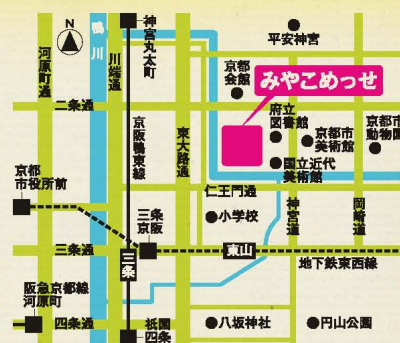

対象 新卒・一般求職者(未経験者可)

日時 2013年6月1日(土) 10:00~16:00 説明会は12:00~

会場 みやこめっせ3F(京都市勧業館)

内容 合同就職説明会 資格取得・各種求職登録コーナー など

同時開催 医療職フェア京都2013
看護職求人約150人、PT・OT・ST求人約70人!

併催イベント 介護・福祉のしごと魅力再発見フロア 時間 10:00~(開場9:50)

- ◎「福祉の仕事入門講座」10:00~10:50
- ◎高齢者施設の職員による「先輩からのメッセージ」10:00~10:50
- ◎障害者施設の職員による「先輩からのメッセージ」11:00~11:50
- ◎「内定獲得のための就職フェア攻略法」11:00~11:50

当日出展予定の法人一覧を、フェアの1週間前よりホームページにて掲載します。

参加法人
イベント
詳細

FUKUJOB フクジョブ 検索
想いがシゴトになるサポートサイト

学生のための就職活動応援サイト

学情ナビ 学情ナビ 検索

福祉職場就職フェアのFacebookページははじめました。最新情報や現場レポートなどを発信しています!

交通:地下鉄東西線「東山」駅より徒歩約8分
※会場へは公共交通機関をご利用ください。

◎無料託児ルームあり

5月29日(水)までに予約が必要です。
詳細は下記フリーダイヤルまでお問い合わせください。

主催:福祉職場就職フェア実行委員会(事務局:京都府福祉人材・研修センター/京都府補助事業)

お問い合わせ:運営受託会社 株式会社学情 京都支社 ☎0120-294-511

介護・福祉の仕事 合同就職説明会

福祉職場就職フェア 京都2013

127法人
135ブース
出展

6月1日(土) 10:00~16:00
説明会は12:00~